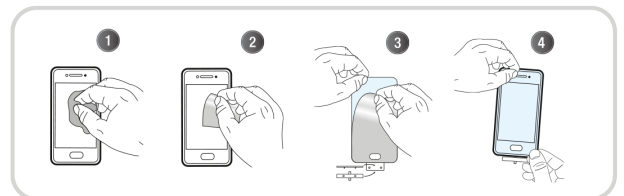

Verre trempé intégral
Lingette nettoyante

Tissu microfibre
Absorbeur de poussière

Caractéristiques

Samsung

Transparent

Réf. : TGISA35

3 303170 116937

Colisage : 6
Poids net (g) : 14
Poids avec emballage (g) : 42
Taille du produit (cm) :
Taille de l'emballage (cm) : 9x1.5x21