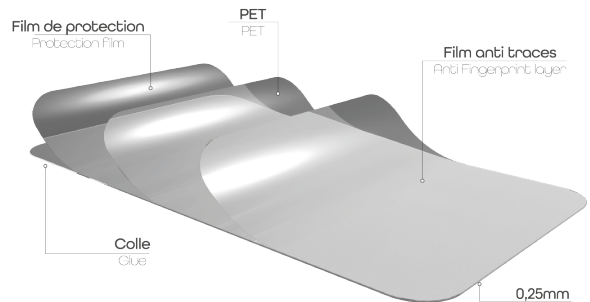

Protection intégrale en verre trempé pour Samsung Galaxy A35

PROTÉGEZ L'ÉCRAN DE VOTRE SAMSUNG GALAXY A35

Protection intégrale en verre trempé pour Samsung Galaxy A35

La protection la plus résistante pour votre Smartphone.

Cette protection absorbe les chocs, protège des rayures et empêche les traces de doigts ou autres salissures sur votre écran.

+ 1 lingette nettoyante

+ 1 tissu microfibras

+ 1 absorbeur de poussière

CONTENU DE LA BOÎTE

Verre trempé intégral
Lingette nettoyante

Tissu microfibre
Absorbeur de poussière

Caractéristiques

Samsung

Transparent

Réf. : TGISA35

3 303170 116937

Colisage : 6
Poids net (g) : 14
Poids avec emballage (g) : 42
Taille du produit (cm) :
Taille de l'emballage (cm) : 9x1.5x21