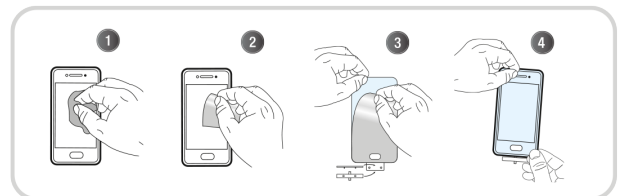

CONTENU DE LA BOÎTE

Verre trempé intégral
Lingette nettoyante

Tissu microfibre
Absorbant de poussière

Caractéristiques

Samsung

Réf. : TGISA325G

3 303170 104095

Colisage : 6
Poids net (g) : 21
Poids avec emballage (g) : 50
Taille du produit (cm) :
Taille de l'emballage (cm) : 9x1.5x21