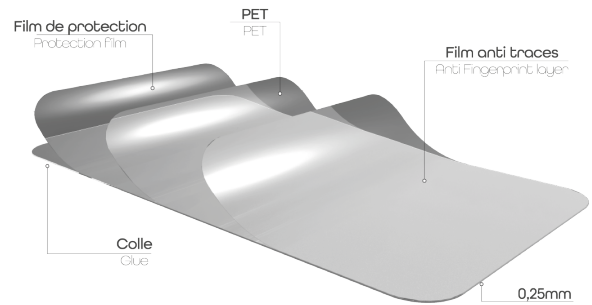

Téléphonie - Protections d'écran smartphone - Protections d'écran Samsung®

Protection intégrale en verre trempé pour Samsung Galaxy A32 5G

PROTÉGEZ L'ÉCRAN DE VOTRE SAMSUNG GALAXY A32 5G

Protection intégrale en verre trempé pour Samsung Galaxy A32 5G
La protection la plus résistante pour votre Smartphone.
Cette protection absorbe les chocs, protège des rayures et empêche les traces de doigts ou autres salissures sur votre écran.

CONTENU DE LA BOÎTE

Verre trempé intégral
Lingette nettoyante

Tissu microfibre
Absorbant de poussière

Caractéristiques

Samsung

Réf. : TGISA325G

3 303170 104095

Colisage : 6
Poids net (g) : 21
Poids avec emballage (g) : 50
Taille du produit (cm) :
Taille de l'emballage (cm) : 9x1.5x21