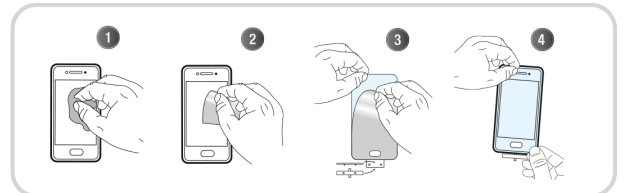

Verre trempé intégral
Lingette nettoyante

Tissu microfibre
Absorbeur de poussière

Caractéristiques

Verre trempé

Transparent

1 protection + 1
lingette nettoyante + 1
tissu microfibras + 1
absorbeur de
poussière