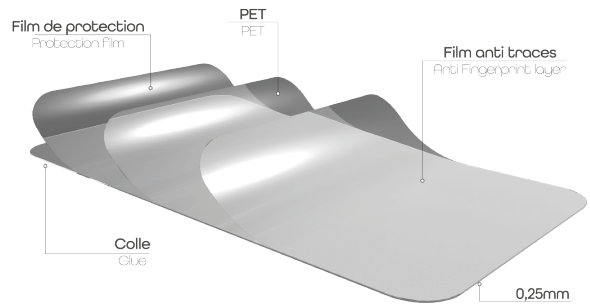

Protection intégrale en verre trempé pour Samsung Galaxy A25

PROTÉGEZ L'ÉCRAN DE VOTRE SAMSUNG GALAXY A25

Protection intégrale en verre trempé pour Samsung Galaxy A25

La protection la plus résistante pour votre Smartphone.

Cette protection absorbe les chocs, protège des rayures et empêche les traces de doigts ou autres salissures sur votre écran.

+ 1 lingette nettoyante

+ 1 tissu microfibras

+ 1 absorbeur de poussière

CONTENU DE LA BOÎTE

Verre trempé intégral
Lingette nettoyante

Tissu microfibre
Absorbeur de poussière

Caractéristiques

Verre trempé

Transparent

1 protection + 1
lingette nettoyante + 1
tissu microfibras + 1
absorbeur de
poussière