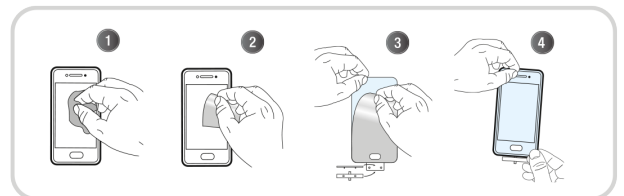

Caractéristiques

Samsung

Transparent

Réf. : TGISA23

3 303170 108499

Colisage : 6
Poids net (g) : 14
Poids avec emballage (g) : 44
Taille du produit (cm) :
Taille de l'emballage (cm) : 9x1.5x21

Plus d'infos...

www.t-nb.com

La Marque Française