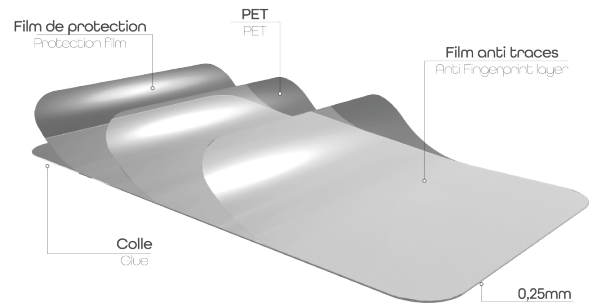

Protection intégrale en verre trempé pour Samsung Galaxy A23

PROTÉGEZ L'ÉCRAN DE VOTRE SAMSUNG GALAXY A23

Protection intégrale en verre trempé pour Samsung Galaxy A23

La protection la plus résistante pour votre Smartphone.

Cette protection absorbe les chocs, protège des rayures et empêche les traces de doigts ou autres salissures sur votre écran.

CONTENU DE LA BOÎTE

Verre trempé intégral
Lingette nettoyante

Tissu microfibre
Absorbant de poussière

Caractéristiques

Samsung

Transparent

Réf. : TGISA23

3 303170 108499

Colisage : 6
Poids net (g) : 14
Poids avec emballage (g) : 44
Taille du produit (cm) :
Taille de l'emballage (cm) : 9x1.5x21

Plus d'infos...