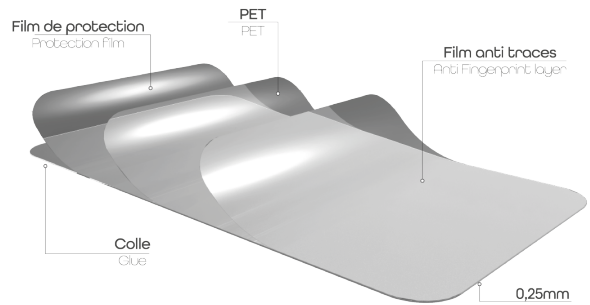

Protection intégrale en verre trempé pour Samsung Galaxy A16

PROTÉGEZ L'ÉCRAN DE VOTRE SAMSUNG GALAXY A16

Protection intégrale en verre trempé pour Samsung Galaxy A16

La protection la plus résistante pour votre Smartphone.

Cette protection absorbe les chocs, protège des rayures et empêche les traces de doigts ou autres salissures sur votre écran.

+ 1 lingette nettoyante

+ 1 tissu microfibras

+ 1 absorbeur de poussière

CONTENU DE LA BOÎTE

Verre trempé Intégral
+ 1 lingette nettoyante

+ 1 tissu microfibras
+ 1 absorbeur de poussière

Caractéristiques

Samsung

Transparent

Réf. : TGISA16

3 303170 122747

Colisage : 6
Poids net (g) : 14
Poids avec emballage (g) : 43
Taille du produit (cm) :
Taille de l'emballage (cm) : 9x1.5x21