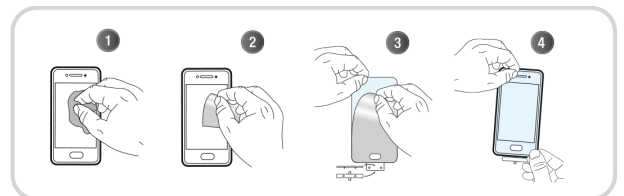

Verre trempé Intégral
+ 1 lingette nettoyante

+ 1 tissu microfibras
+ 1 absorbeur de poussière

Caractéristiques

Samsung

Transparent

Réf. : TGISA16

3 303170 122747

Colisage : 6
Poids net (g) : 14
Poids avec emballage (g) : 43
Taille du produit (cm) :
Taille de l'emballage (cm) : 9x1.5x21