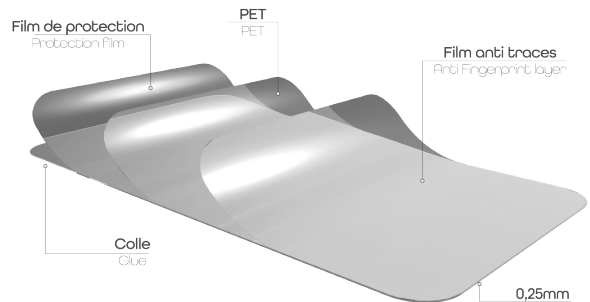

### CONTENU DE LA BOÎTE

Verre trempé Intégral  
+ 1 lingette nettoyante

+ 1 tissu microfibras  
+ 1 absorbeur de poussière

## Caractéristiques

Samsung

Transparent

Réf. : TGISA15

3 303170 116869

Colisage : 6  
Poids net (g) : 14  
Poids avec emballage (g) : 42  
Taille du produit (cm) :  
Taille de l'emballage (cm) : 9x1.5x21

Plus d'infos...