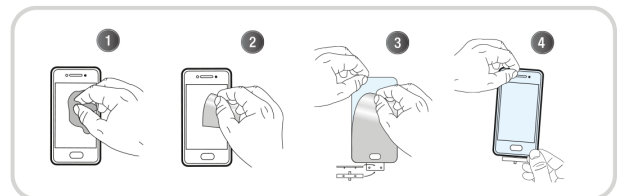

CONTENU DE LA BOÎTE

Verre trempé Intégral
+ 1 lingette nettoyante

+ 1 tissu microfibras
+ 1 absorbeur de poussière

Caractéristiques

Samsung

Transparent

Réf. : **TGIS25U**

3 303170 123393