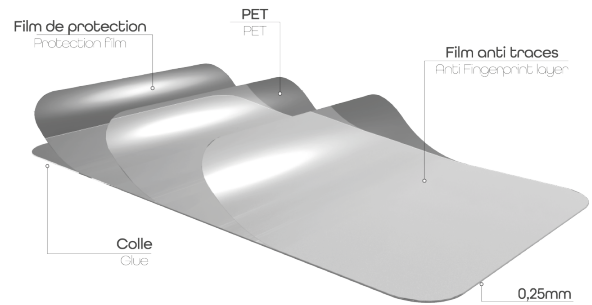

Protection intégrale en verre trempé pour Samsung Galaxy S25 Ultra

PROTÉGEZ L'ÉCRAN DE VOTRE SAMSUNG GALAXY S25 ULTRA

Protection intégrale en verre trempé pour Samsung S25 Ultra
La protection la plus résistante pour votre Smartphone.
Cette protection absorbe les chocs, protège des rayures et empêche les traces de doigts ou autres salissures sur votre écran.

CONTENU DE LA BOÎTE

Verre trempé Intégral
+ 1 lingette nettoyante

+ 1 tissu microfibras
+ 1 absorbeur de poussière

Caractéristiques

Samsung

Transparent

Réf. : **TGIS25U**

3 303170 123393