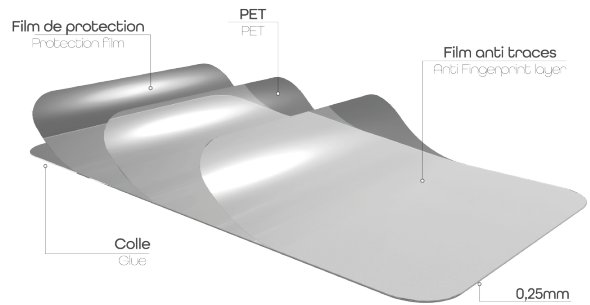

Protection intégrale en verre trempé pour Samsung Galaxy S25 Plus

PROTÉGEZ L'ÉCRAN DE VOTRE SAMSUNG GALAXY S25 PLUS

Protection intégrale en verre trempé pour Samsung S25 Plus
 La protection la plus résistante pour votre Smartphone.
 Cette protection absorbe les chocs, protège des rayures et empêche les traces de doigts ou autres salissures sur votre écran.

CONTENU DE LA BOÎTE

Verre trempé Intégral
 + 1 lingette nettoyante

+ 1 tissu microfibrres
 + 1 absorbeur de poussière

Caractéristiques

Samsung

Transparent

Réf. : **TGIS25P**

3 303170 123386