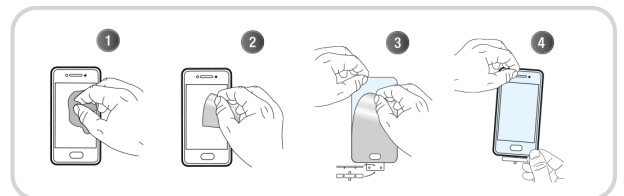

CONTENU DE LA BOÎTE

Verre trempé Intégral
 + 1 lingette nettoyante

+ 1 tissu microfibrres
 + 1 absorbeur de poussière

Caractéristiques

Samsung

Transparent

Réf. : **TGIS25P**

3 303170 123386