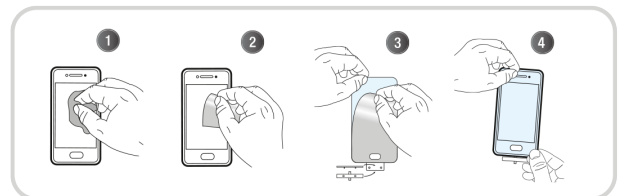

## Caractéristiques

Samsung

Transparent

Réf. : **TGIS25**

3 303170 123379

Colisage : 6  
Poids net (g) : 14  
Poids avec emballage (g) : 42  
Taille du produit (cm) :  
Taille de l'emballage (cm) : 9x1.5x21