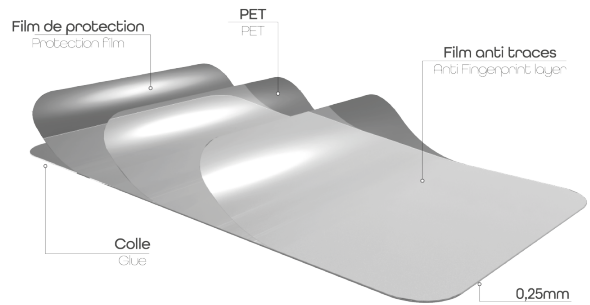

## Protection intégrale en verre trempé pour Samsung Galaxy S25

PROTÉGEZ L'ÉCRAN DE VOTRE SAMSUNG GALAXY S25

Protection intégrale en verre trempé pour Samsung S25

La protection la plus résistante pour votre Smartphone.

Cette protection absorbe les chocs, protège des rayures et empêche les traces de doigts ou autres salissures sur votre écran.

### CONTENU DE LA BOÎTE

Verre trempé Intégral  
+ 1 lingette nettoyante

+ 1 tissu microfibrres  
+ 1 absorbeur de poussière

## Caractéristiques

Samsung

Transparent

Réf. : **TGIS25**

3 303170 123379

Colisage : 6  
Poids net (g) : 14  
Poids avec emballage (g) : 42  
Taille du produit (cm) :  
Taille de l'emballage (cm) : 9x1.5x21