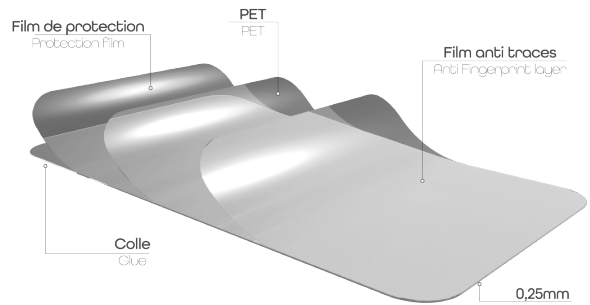

Protection intégrale en verre trempé pour Samsung Galaxy S24 Ultra

PROTÉGEZ L'ÉCRAN DE VOTRE SAMSUNG GALAXY S24 ULTRA

Protection intégrale en verre trempé pour Samsung S24 Ultra
La protection la plus résistante pour votre Smartphone.
Cette protection absorbe les chocs, protège des rayures et empêche les traces de doigts ou autres salissures sur votre écran.

CONTENU DE LA BOÎTE

Verre trempé Intégral
+ 1 lingette nettoyante

+ 1 tissu microfibras
+ 1 absorbeur de poussière

Caractéristiques

Samsung

Transparent

Réf. : TGIS24U

3 303170 117132