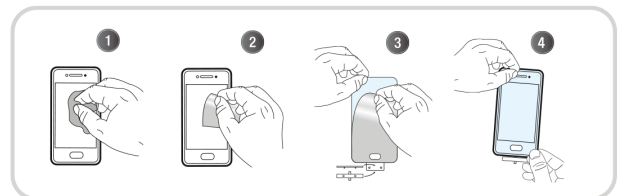

CONTENU DE LA BOÎTE

Verre trempé Intégral
+ 1 lingette nettoyante

+ 1 tissu microfibras
+ 1 absorbeur de poussière

Caractéristiques

Samsung

Transparent

Réf. : TGIS24U

3 303170 117132