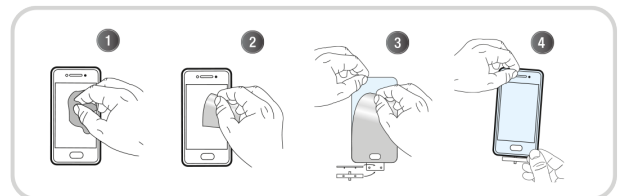

Réf. : TGIS24P

3 303170 117095

Colisage : 6
Poids net (g) : 14
Poids avec emballage (g) : 42
Taille du produit (cm) :
Taille de l'emballage (cm) : 9x1.5x21

Plus d'infos...

www.t-nb.com

La Marque Française