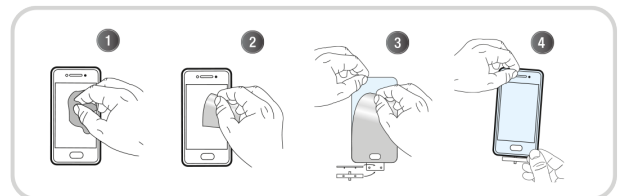

CONTENU DE LA BOÎTE

Verre trempé Intégral
+ 1 lingette nettoyante

+ 1 tissu microfibras
+ 1 absorbeur de poussière

Caractéristiques

Samsung

Transparent

Réf. : TGIS24FE

3 303170 122167