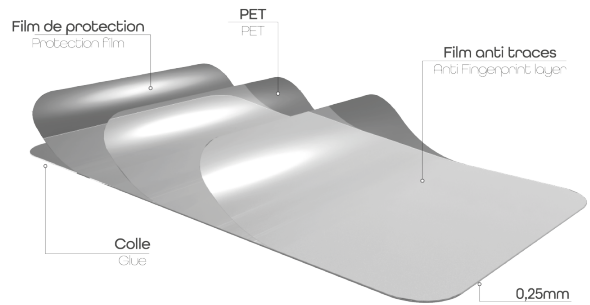

Protection intégrale en verre trempé pour Samsung Galaxy S24

PROTÉGEZ L'ÉCRAN DE VOTRE SAMSUNG GALAXY S24

Protection intégrale en verre trempé pour Samsung S24
La protection la plus résistante pour votre Smartphone.
Cette protection absorbe les chocs, protège des rayures et empêche les traces de doigts ou autres salissures sur votre écran.

CONTENU DE LA BOÎTE

Verre trempé Intégral
+ 1 lingette nettoyante

+ 1 tissu microfibras
+ 1 absorbeur de poussière

Caractéristiques

Samsung

Transparent

Réf. : TGIS24

3 303170 117057