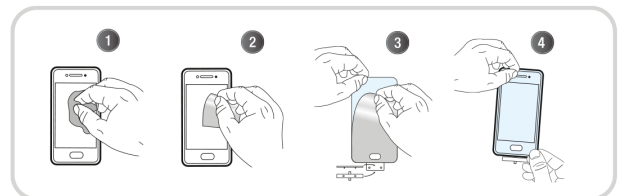

CONTENU DE LA BOÎTE

Verre trempé Intégral
+ 1 lingette nettoyante

+ 1 tissu microfibras
+ 1 absorbeur de poussière

Caractéristiques

Samsung

Transparent

Réf. : TGIS24

3 303170 117057