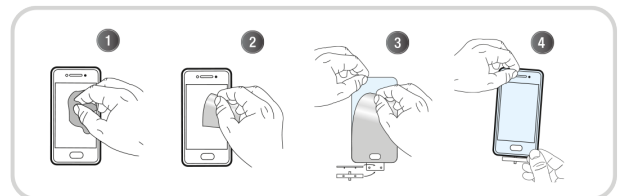

## Caractéristiques

Samsung

Transparent

Réf. : TGIS23U

3 303170 113516

Colisage : 6  
Poids net (g) : 14  
Poids avec emballage (g) : 44  
Taille du produit (cm) :  
Taille de l'emballage (cm) : 9x1.5x21

Plus d'infos...