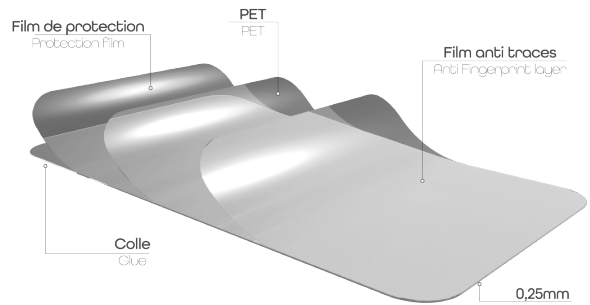

Protection intégrale en verre trempé pour Samsung Galaxy S23 Plus

PROTÉGEZ L'ÉCRAN DE VOTRE SAMSUNG GALAXY S23 PLUS

Protection intégrale en verre trempé pour Samsung S23 Plus
 La protection la plus résistante pour votre Smartphone.
 Cette protection absorbe les chocs, protège des rayures et empêche les traces de doigts ou autres salissures sur votre écran.

CONTENU DE LA BOÎTE

Verre trempé Intégral
 + 1 lingette nettoyante

+ 1 tissu microfibrres
 + 1 absorbeur de poussière

Caractéristiques

Samsung

Transparent

Réf. : TGIS23P

3 303170 113509