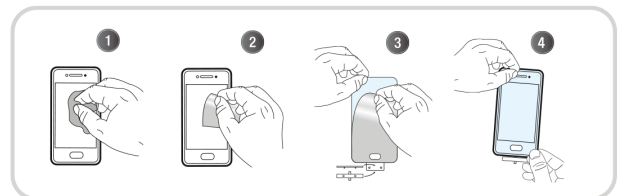

CONTENU DE LA BOÎTE

Verre trempé Intégral
 + 1 lingette nettoyante

+ 1 tissu microfibrres
 + 1 absorbeur de poussière

Caractéristiques

Samsung

Transparent

Réf. : TGIS23P

3 303170 113509