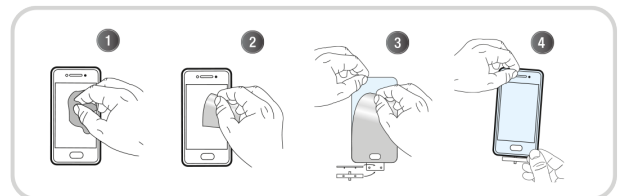

Réf. : TGIS23FE

3 303170 118498

Colisage : 6
Poids net (g) : 14
Poids avec emballage (g) : 42
Taille du produit (cm) :
Taille de l'emballage (cm) : 9x1.5x21

Plus d'infos...

www.t-nb.com

La Marque Française