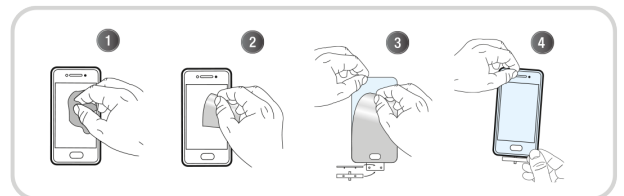

Réf. : TGIS23

3 303170 113493

Colisage : 6
Poids net (g) : 14
Poids avec emballage (g) : 44
Taille du produit (cm) :
Taille de l'emballage (cm) : 9x1.5x21

Plus d'infos...

www.t-nb.com

La Marque Française