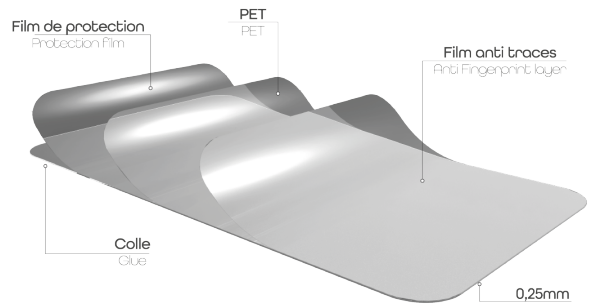

Protection intégrale en verre trempé pour Samsung Galaxy S23

PROTÉGEZ L'ÉCRAN DE VOTRE SAMSUNG GALAXY S23

Protection intégrale en verre trempé pour Samsung S23

La protection la plus résistante pour votre Smartphone.

Cette protection absorbe les chocs, protège des rayures et empêche les traces de doigts ou autres salissures sur votre écran.

CONTENU DE LA BOÎTE

Verre trempé Intégral
+ 1 lingette nettoyante

+ 1 tissu microfibrres
+ 1 absorbeur de poussière

Caractéristiques

Samsung

Transparent

Réf. : TGIS23

3 303170 113493

Colisage : 6
Poids net (g) : 14
Poids avec emballage (g) : 44
Taille du produit (cm) :
Taille de l'emballage (cm) : 9x1.5x21

Plus d'infos...