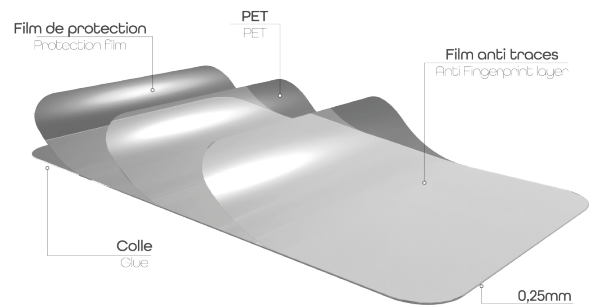

telefonía - Protectores Pantalla para telefonos inteligentes -

Recursos

Ref.: TGIRLMGTM

Embalagem: % 1
 Peso líquido (g): 14
 Peso com embalagem (g): 44
 Tamanho do produto (cm):
 Tamanho da embalagem (cm): 90x15x210

Verre trempé intégral

Protection d'écran hybride

Cette protection est encore plus fine que le verre, grâce à sa conception de fines couches de plastique et de verre elle est encore plus résistante que la protection en verre classique. Cette protection est incassable et encaissera tous les chocs. Son extrême finesse la rend compatible avec les systèmes de déverrouillage par empreinte à ultra-son (Samsung Galaxy S21 - 22). Cette protection est livrée avec un kit de pose, il n'y a donc **pas de risque de faire des bulles d'air** pendant la pose !