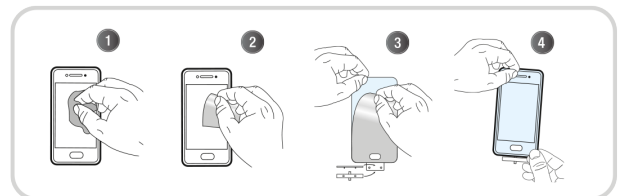

telefonía - Protectores Pantalla para telefonos inteligentes -

Recursos

Ref.: TGIRLMGTM

Embalagem: % 1
 Peso líquido (g): 14
 Peso com embalagem (g): 44
 Tamanho do produto (cm):
 Tamanho da embalagem (cm): 90x15x210