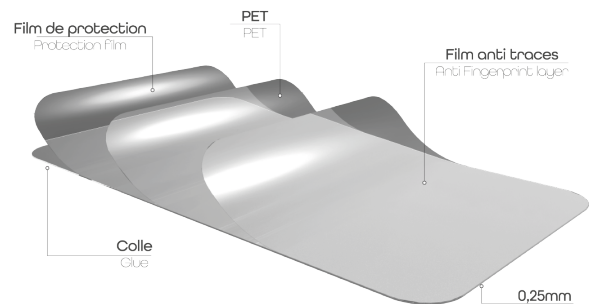

telefonía - Protetores Pantalla para telefonos inteligentes -

Proteção total em vidro temperado para Oppo A15

PROTEJA A TELA DO SEU OPPO A15

Proteção total em vidro temperado para Oppo A15
 A proteção mais resistente para o seu Smartphone.
 Essa proteção absorve choques, protege contra arranhões e evita impressões digitais ou outras sujeiras na tela.
 + 1 lenço de limpeza
 + 1 pano de microfibras
 + 1 absorvedor de poeira

CONTEÚDO DA CAIXA

Vidro temperado Integrante
 + 1 lenço de limpeza

+ 1 pano de microfibras
 + 1 absorvedor de poeira

Recursos

Vidro temperado

Ref.: TGIOPA15

Embalagem: % 1
 Peso líquido (g): 14
 Peso com embalagem (g): 42
 Tamanho do produto (cm):
 Tamanho da embalagem (cm): 90x15x210

L'écran de votre smartphone est la partie la plus fragile et il est essentiel de la protéger. Que ce soit avec une protection en verre ou bien hybride il est indispensable d'équiper votre smartphone d'une protection sans quoi il risque de se casser lors d'une chute ou bien de se rayer dans votre poche ou votre sac. Nos protections sont spécialement étudiées pour s'adapter parfaitement à votre modèle de smartphone, le protégeant tout en gardant une fluidité d'utilisation. Elles sont aussi conçues pour être utilisées avec nos autres protections de type folios ou coques.