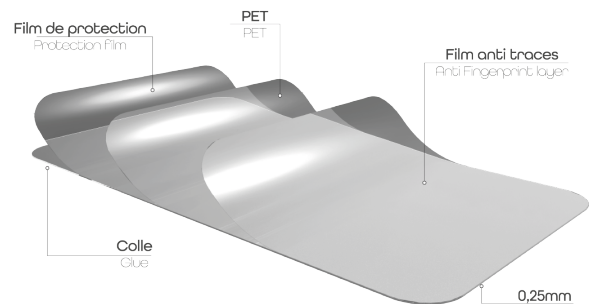

telefonía - Protetores Pantalla para telefonos inteligentes -

Proteção de tela cheia para Samsung Galaxy S21 Ultra

PROTEJA A TELA DO SEU SAMSUNG GALAXY S21 ULTRA

A proteção mais fina e resistente já criada. Graças a sua tecnologia nano, proteção híbrida é a proteção definitiva para o seu telefone. Composto de tanto em plástico como em vidro, oferece o compromisso perfeito entre resistência e requinte. 40% mais fino que uma proteção de vidro clássica, oferece um toque macio. Único e uma sensibilidade de toque ideal. Em particular, permite o desbloqueio com impressões digitais. Nós entregamos a proteção para você com um kit de instalação completo, agora você pode instalar sua proteção como um profissional! Não há mais bolhas de ar ou bordas descascadas. Uma vez instalada, esta proteção é feita para não se mover. Essa proteção absorve choques, protege contra arranhões e evita impressões digitais ou outras sujeiras na tela.

Recursos

Samsung S21 Ultra

Ref.: TGFS21U

Embalagem: % 1
Peso líquido (g): 16
Peso com embalagem (g): 50
Tamanho do produto (cm):
Tamanho da embalagem (cm): 90x15x210

Mais informações...

www.t-nb.com
La Marque Française