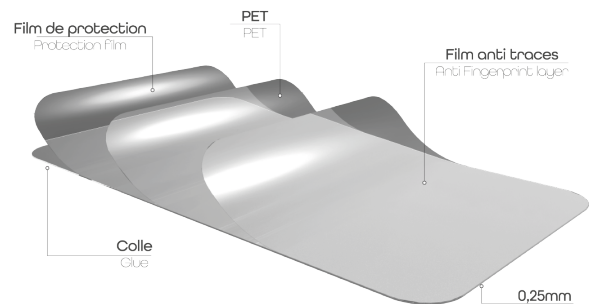

telefonía - Protetores Pantalla para telefonos inteligentes -

Proteção de tela cheia para Samsung Galaxy S21 Plus

PROTEJA A TELA DO SEU SAMSUNG GALAXY S21 PLUS

A proteção mais fina e resistente já criada. Graças a sua tecnologia nano, proteção híbrida é a proteção definitiva para o seu telefone. Composto de tanto em plástico como em vidro, oferece o compromisso perfeito entre resistência e requinte. 40% mais fino que uma proteção de vidro clássica, oferece um toque macio. Único e uma sensibilidade toque ideal. Em particular, permite o desbloqueio com impressões digitais. Nós entregamos a proteção para você com um kit de instalação completo, agora você pode instalar sua proteção como um profissional! Não há mais bolhas de ar ou bordas descascadas. Uma vez instalada, esta proteção é feita para não se mover. Essa proteção absorve choques, protege contra arranhões e evita impressões digitais ou outras sujeiras na tela.

Recursos

Samsung S21 Plus

Ref.: TGFS21P

3 303170 103081

Embalagem: % 1
Peso líquido (g): 15
Peso com embalagem (g): 49
Tamanho do produto (cm):
Tamanho da embalagem (cm): 90x15x210

Mais informações...

www.t-nb.com
La Marque Française