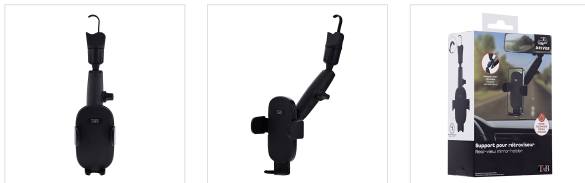

## Support mâchoire pour rétroviseur

**PROFITEZ D'UN SUPPORT DE HAUTE QUALITÉ !**

Ce support de téléphone pour rétroviseur est idéal pour accéder à votre smartphone en un geste.

Refermez la mâchoire autour de votre téléphone en appuyant sur les côtés. Libérez votre smartphone grâce au bouton situé derrière le support, il vous permet d'ouvrir la mâchoire.

Il dispose d'une tête rotative à 360° et s'adapte à la majorité des véhicules.

De plus, son bras ajustable à 180° vous permettra d'ajuster l'angle et la position de votre appareil de manière optimale grâce à ses deux points de pivot

Sa fixation réglable vous permettra de l'accrocher à l'arrière de votre rétroviseur et d'adapter le support à votre rétroviseur.

Le support est compatible avec tous les smartphones jusqu'à 7 pouces. Le pied de maintien de la mâchoire est réglable en hauteur et vous permet ainsi d'ajuster la hauteur du support à la taille de votre smartphone.