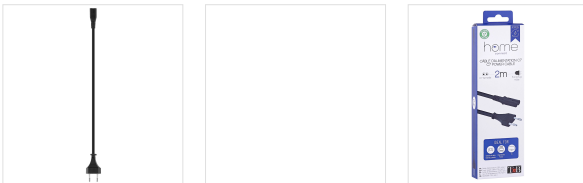

Câble d'alimentation C7 femelle / Europlug mâle 2m

ALIMENTEZ VOS APPAREILS ÉLECTRIQUES

Courant d'entrée: 6A
 Connecteur: C7 femelle / Europlug mâle
 Le câble est compatible avec les appareils suivants : TV, imprimante, console de jeux, chargeur, projecteur, écran, radio, lecteur CD/DVD...
 Câble en Polyvinyl chloride (PVC) doté de protections anti-courbures.

CONTENU DE LA BOÎTE

1x Câble C7 femelle / Europlug mâle

Caractéristiques

TV, imprimante,
 console de jeux,
 chargeur, projecteur,
 écran, radio, lecteur
 CD/DVD

Noir

2

Réf. : PCC72

3 303170 106624