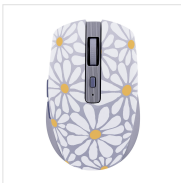

## Souris sans fil Bluetooth rechargeable - FLOWER EXCLUSIV

DESIGN EXCLUSIF T'NB.

Souris sans fil rechargeable double mode Bluetooth et USB-A 2,4 GHz. Design FLOWER aux inspirations florales et couleur lavande. Design moderne avec une prise en main agréable. Excellente autonomie grâce à sa batterie 500 mAh. Elle dispose de deux boutons raccourcis facilement accessible sur le côté. Compatible tout appareil disposant d'un port USB ou d'une connexion Bluetooth (Mac, PC, tablette...)  
Plug&Play, elle se connecte automatiquement une fois le dongle USB branché à l'ordinateur.

### CONTENU DE LA BOÎTE

- 1 x Souris sans fil Bluetooth rechargeable - FLOWER EXCLUSIV
- 1 x Câble de recharge
- 1 x Notice