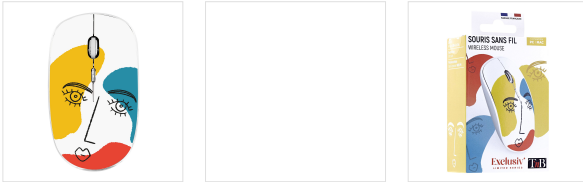

Multimédia - Souris - Souris Exclusiv

Souris sans fil ART EXCLUSIV

DESIGN EXCLUSIF T'NB.

Souris sans fil à pile avec veille automatique et bouton ON/OFF.
Design ART aux inspirations cubiques et minimalistes.
Plug&Play, elle se connecte automatiquement une fois le dongle USB
branché à l'ordinateur.
Design moderne avec une prise en main agréable.

CONTENU DE LA BOÎTE

- 1 x Souris sans fil
ART EXCLUSIV

- 1 x Pile AA

- 1 x Notice

Caractéristiques

11,5x3x6,3

Piles

PC / MAC

Rose

800 - 1200 - 1600

USB-A

Réf. : MWXART3

3 303170 114391

Colisage : 6
Poids net (g) : 83
Poids avec emballage (g) : 111
Taille du produit (cm) :
Taille de l'emballage (cm) : 8x4.5x14

Plus d'infos...

www.t-nb.com