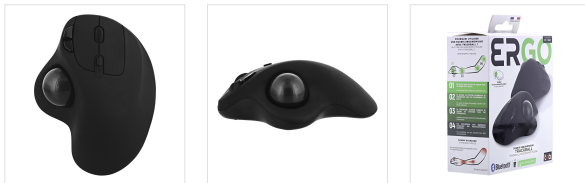

Multimédia - Ergonomique - Souris ergonomiques

Souris ergonomique trackball rechargeable sans fil

AUCUN MOUVEMENT DU POIGNET

Souris DUAL CONNECT (dongle 2,4 Ghz + Bluetooth).
Grâce à la souris trackball, aucun mouvement du poignet n'est nécessaire pour naviguer sur l'ordinateur.
Contrôlez avec précision votre ordinateur avec les seuls mouvements de votre pouce. Sa forme englobante et son revêtement en rubber doux en font une souris idéale pour de longues sessions d'utilisation.
Batterie intégrée longue durée rechargeable en USB-C.
Les 3 profils pré-enregistrés vous permettent de sélectionner rapidement le mode de connexion et l'ordinateur associé.
Souris 7 boutons :
- 2 boutons "Suivant" et "Précédent".
- 1 molette cliquable dentelée.
- 1 bouton de sélection du DPI (200 - 400 - 800 - 1200 - 1600).
- 1 bouton de sélection entre les 3 profils de connexion (dongle + 2 profils bluetooth).

CONTENU DE LA BOÎTE

- 1 x Souris ergonomique trackball rechargeable
- 1 x Dongle USB 2,4 Ghz
- 1 x Cable USB-C vers USB-A
- 1 x Notice d'utilisation

Caractéristiques

14.5x12.5x7

13,8x10.3x5.2

Batterie intégrée lithium : 500 mAh