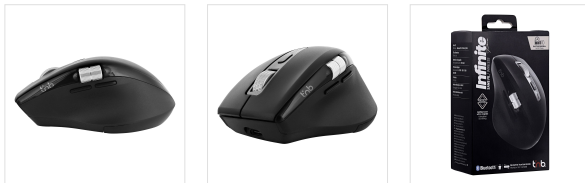

Souris sans fil rechargeable double molette - INFINITEPRO

MOLETTE DÉBRAYÉE INFINITE ET MOLETTE LATÉRALE

Souris sans fil rechargeable avec molette débrayée INFINITE. Défilez ultra rapidement en lançant la molette.
 Naviguez dans vos documents volumineux facilement et rapidement, sans avoir besoin de scroller indéfiniment pour atteindre le bas du document.
 Avec sa deuxième molette latérale, facilement accessible sous le pouce, naviguez latéralement sur vos fichiers et prenez pleinement le contrôle grâce à votre souris.
 Utilisez votre souris en Bluetooth ou profitez de sa simplicité de connexion Plug & Play avec son dongle USB-A. Branchez et naviguez instantanément.
 Elle dispose de deux boutons raccourcis facilement accessible sur le côté, pour accéder à la page précédente ou suivante.
 Son mode de veille automatique permet de prolonger la durée de vie de la pile de votre souris lorsque celle-ci reste sans mouvement durant quelques minutes.
 Excellente autonomie grâce à sa batterie 500 mAh.
 Compatible tout appareil disposant d'un port USB-A ou d'une connexion Bluetooth (Mac, PC, tablette...)

CONTENU DE LA BOÎTE

- 1 x Souris sans fil rechargeable double molette - INFINITEPRO
- 1 x Câble de charge
- 1 x Notice

Caractéristiques

14,5x8,5x6

11x5.2x7.5

Batterie rechargeable
500 mAh

PC | MAC

Noir

1000 - 1600 - 2400 -
3200

106

Réf. : MWINFINITEPRO

3 303170 117446

Colisage : 4
 Poids net (g) : 130
 Poids avec emballage (g) : 253
 Taille du produit (cm) :
 Taille de l'emballage (cm) : 8.5x6x17

Plus d'infos...