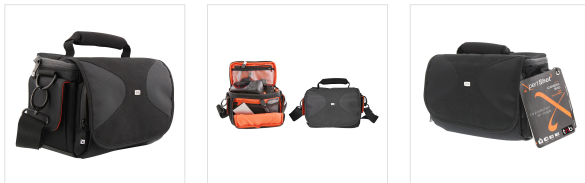

Image - Accessoires photo - Bagagerie photo

XPERT SHOT 2-MALL, XL

Sacoche fourre-tout avec mousse de mémoire de forme.
 1 poche frontale pour accessoires et une poche en mesh à l'intérieur pour les cartes mémoire
 patin de renfort pour protéger l'appareil des chocs.
 Housse anti pluie

CONTENU DE LA BOÎTE

1 sacoche fourre-tout

Caractéristiques

universel

Polyester haute
résistance + mousse à
mémoire de forme

Noir et orange

12

18

10

Réf. : MLDCXSHOTXLV2

3 303170 118580

Colisage : 2
 Poids net (g) : 561
 Poids avec emballage (g) : 575
 Taille du produit (cm) :
 Taille de l'emballage (cm) : 22.5x14x16

Plus d'infos...

www.t-nb.com

La Marque Française