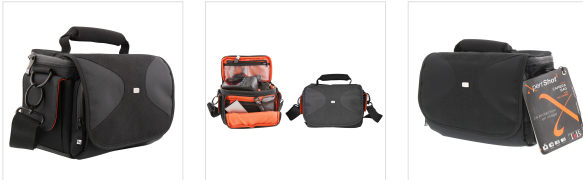

Image - Accessoires photo - Bagagerie photo

Sacoche fourre-tout avec mousse de mémoire de forme.
 1 poche frontale pour accessoires et une poche en mesh à l'intérieur pour les cartes mémoire
 patin de renfort pour protéger l'appareil des chocs.
 Housse anti pluie

CONTENU DE LA BOÎTE

Caractéristiques

universel

Polyester haute
résistance + mousse à
mémoire de forme

Noir et orange

12

18

10

Réf. : MLDCXSHOTXL2

3 303170 074671

Colisage : 2
 Poids net (g) : 598
 Poids avec emballage (g) : 611
 Taille du produit (cm) :
 Taille de l'emballage (cm) : 24x16x17

Plus d'infos...

www.t-nb.com

La Marque Française