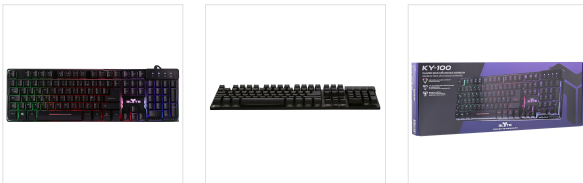

Multimédia - Gaming - Claviers Gaming

ELYTE - Clavier gamer semi-mécanique KY-100

UNE FRAPPE RAPIDE ET PRÉCISE AVEC UN RÉTROÉCLAIRAGE RAINBOW

Le clavier gamer KY-100 vous offre la sensation et la rapidité d'un clavier mécanique tout en profitant d'un rétroéclairage rainbow.
Il est doté d'un anti-ghosting de 6 touches vous permettant d'enchaîner les combos les plus rapides.
Verrouillez la touche windows grâce au raccourci FN + win et évitez des retours au bureau.
Gérez vos applications médias grâce à 12 touches dédiées.
Sa base en métal vous assure une stabilité optimale.
Enfin, son rétroéclairage rainbow vous plonge dans l'univers gaming.

CONTENU DE LA BOÎTE

1x clavier gamer KY-100

1x notice

Caractéristiques

442*40*138mm

PC/MAC

105

815