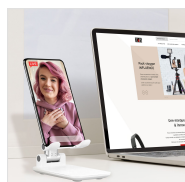

Image - Influence - Influence image

Support de smartphone de bureau pliable - INFLUENCE

SIMPLIFIEZ-VOUS LA VIE!

Avec son design sobre et minimaliste ce support est l'accessoire idéal pour poser votre smartphone sur un bureau, dans le salon ou la cuisine. Réglable et robuste il offre une excellente fixation de votre smartphone lors de vidéo ou visualisation de films. Le centre de gravité du support garantit le maintien du smartphone. La finition en caoutchouc protège le smartphone des rayures et des glissements. Sa hauteur réglable, de 12,5 cm à 16,5 cm lui permet de s'adapter à votre utilisation. Pliable et léger il vous suivra partout!

CONTENU DE LA BOÎTE

1 support smartphone

Caractéristiques

11x2,5x6,5

Smartphone jusqu'à 8"

ABS, Aluminium, silicone

Réf. : INSTANDWH

3 303170 104392