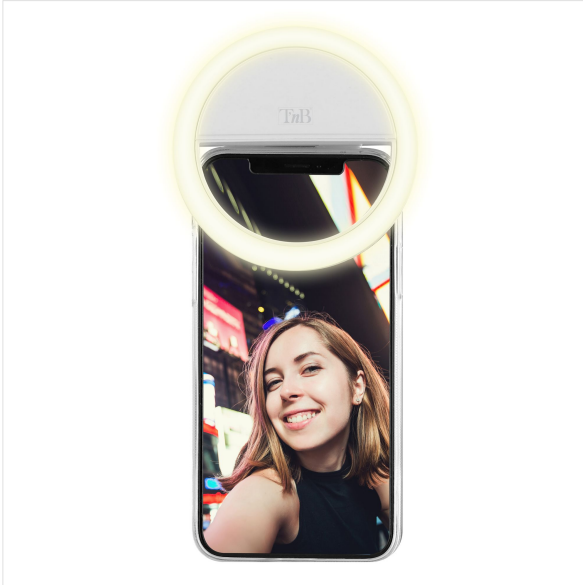

Image - Influence - Influence image

Anneau LED pour smartphone - INFLUENCE

UNE LUMIÈRE OPTIMALE POUR TOUS TES SELFIES !

Cet anneau de lumière est l'accessoire idéal pour tous vos selfies. Il vous apporte toute la luminosité nécessaire à vos tournages. Ne craignez-plus de manquer de clarté lors de vos vidéos.

Petit et facile à transporter (92 * 13 mm), ses 37 LEDS vous assurent l'éclairage nécessaire à chaque scène.

La construction sous forme d'anneau permet une diffusion de la lumière uniforme, qui évite les différences de contraste et ainsi ne laisse aucune ombre visible sur le plan. L'anneau est doté d'un renfort en caoutchouc sur face intérieure, afin de protéger l'écran du smartphone.

Profitez de 3 différentes options d'intensité pour adapter la lumière à votre convenance. Compatible avec tous les smartphones, le projecteur est rechargeable via le câble micro USB fourni.

CONTENU DE LA BOÎTE

1 anneau LED pour smartphone

1 câble Micro USB

1 notice d'utilisation

Caractéristiques

Batterie Lithium-ion

100 minutes

125 mAh

Smartphone