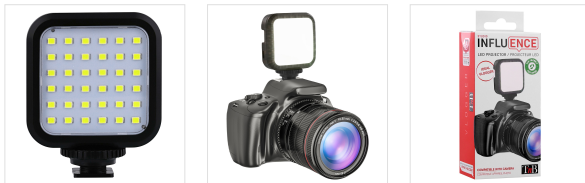

## Mini projecteur LED pour appareil photo - INFLUENCE

OPTIMISEZ LA LUMINOSITÉ DE VOS VIDÉOS !

Ce projecteur LED vous apporte toute la luminosité nécessaire à vos tournages. Ne craignez-plus de manquer de clarté lors de vos vidéos. Petit et facile à transporter, ses 36 LED et son angle d'illumination de 120° vous assurent l'éclairage nécessaire à chaque scène. Profitez de 3 différents niveaux d'intensité pour adapter la lumière à votre convenance. Compatible avec les appareils photos, le projecteur est rechargeable via le câble micro USB fourni et dispose d'un socle afin de l'insérer sur les appareils photos ou sur les supports de smartphone.

### CONTENU DE LA BOÎTE

1 projecteur LED    1 câble Micro USB    1 notice d'utilisation

## Caractéristiques

7,5x3,5x6

Batterie Lithium-ion

100% : 35 Minutes /  
50% : 60+ Minutes

Appareils photo /  
support smartphone

Noir

135 Lux @ 1m

400