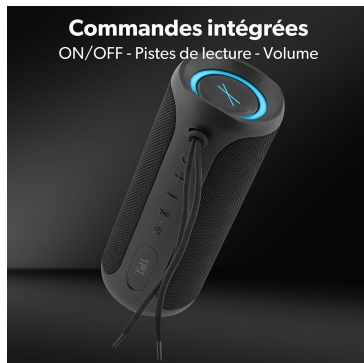

Make your life *easier*

Son - Enceintes - Enceintes Bluetooth

Enceinte sans fil TWS XPLORE PLUS

AVEC XPLORE L'AVENTURE DEVIENT UNE FÊTE !

Découvrez notre enceinte Bluetooth XPLORE PLUS noire, 30 Watts stéréo. Entièrement Waterproof (IPX7), flottante et avec une autonomie de 12 heures d'écoute, l'enceinte T'nB XPLORE PLUS 3e génération est taillée pour résister aux situations les plus extrêmes ! Doté de la technologie TWS, vous pouvez connecter deux enceintes XPLORE PLUS l'une à l'autre, sans utiliser de câbles. Profitez également d'un son de qualité et de basses puissantes grâce à un son à 360°, dans un format compact et robuste ! Profitez de votre musique en Bluetooth, ou via un câble jack et contrôlez facilement vos pistes, le volume ou vos appels grâce aux commandes intégrées de l'enceinte. Osez l'expérience T'nB XPLORE + !

La Marque Française

FOLLOW US ON SOCIAL MEDIA @tnb_officiel @t'nb

OSE L'AVENTURE XPLORE

Double connexion

Enceinte 30W - ultra puissante, basses ténébreuses

Enceinte flottante - Waterproof IPX7

Autonomie 12 heures

Bluetooth® 5.0

Waterproof IPX7 - flottante

Finition tissu

Autonomie 12 heures

Puissance * 30 W - basses ténébreuses

Commandes intégrées

LED RGB

Taillée pour résister aux situations les plus extrêmes