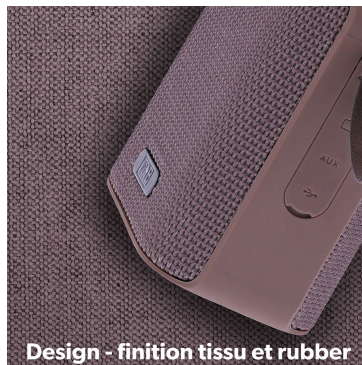

Plus d'infos...

www.t-nb.com

La Marque Française

RECORD

CASUAL DESIGN

Enceinte sans fil

Autonomie 10 heures

Design - finition tissu et rubber

 **Bluetooth 5.0 - Double connexion**

 **Autonomie 10 heures**

 **Commandes intégrées**

 **Design, Finition tissu**

 **Dimensions : 8,5 x 6 x 10 cm**

 **Jack 3,5mm / Port SD**

Dimensions : 8,5 x 6 x 10 cm

Commandes intégrées