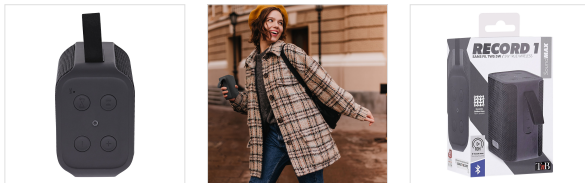

Son - Enceintes - Enceintes Bluetooth

Enceinte sans fil TWS RECORD V1 noir 2e génération

UN LOOK TENDANCE POUR UNE ENCEINTE D'INTÉRIEUR DE QUALITÉ

Enceinte Bluetooth RECORD Vol.1 2e génération, 5 Watts stéréo et connexion TWS. Cette enceinte sans fil élégante aux matériaux nobles, sera votre nouveau compagnon pour écouter votre playlist musicale préférée!
Disposant de la fonction TWS (True Wireless), votre enceinte peut se connecter avec d'autres enceintes RECORD et vous permet de profiter d'un son de qualité dans chaque pièce de votre maison.
Grâce à ses boutons discrets, l'enceinte RECORD Vol.1 vous permet de contrôler directement les pistes de lecture de votre playlist, mais également de gérer le volume, sans avoir à manipuler votre smartphone !
Dotée d'une batterie lithium de 1200 mAh (3,7V), votre enceinte se connecte sans fil via la technologie Bluetooth 5.0 avec une portée de 10 mètres maximum, et vous permet d'écouter votre musique avec une autonomie de 10 heures !
Vous pouvez également y intégrer une carte SD ou connecter votre téléphone via un câble jack directement.

Ce modèle stéréo 5W complète la gamme RECORD, composée de 3 autres modèles déclinés en plusieurs coloris.
La nouvelle enceinte RECORD Vol.1 2e génération by T'nB, l'accessoire dont vous ne pourrez plus vous passer !

CONTENU DE LA BOÎTE

1 X Enceinte Record
1 x Câble Jack

1 x Manuel d'utilisation
1 x Câble de charge

Caractéristiques

8,5x6x10

Batterie lithium-ion
3,7V - 1200mAh

10 heures

Bluetooth 5.0

Design - finition tissu et rubber

Bluetooth®
5.0 - Double connexion

Autonomie
10 heures

Commandes intégrées

Design, Finition tissu

Dimensions : 8,5 x 6 x 10 cm

Jack 3,5mm / Port SD

Dimensions : 8,5 x 6 x 10 cm