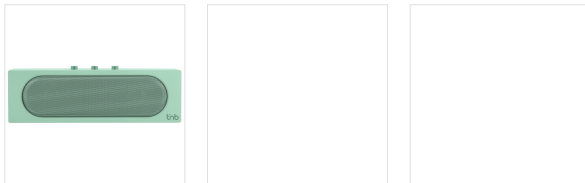

Son - Enceintes - Enceintes Bluetooth

Enceinte Bluetooth RAINBOW Barre

TOUTES LES COULEURS DE LA MUSIQUE !

L'enceinte RAINBOW ou le subtil mélange d'un design épuré et tendance, d'un format portable, et d'un son précis, clair et équilibré. Une enceinte qui apporte sa touche d'élégance à votre intérieur et contribue à votre bonne humeur en extérieur; qui accompagne tous vos déplacements dans la journée.

Retrouvez en un geste toutes les couleurs de la musique, qui sont autant d'ambiances partagées. Avec l'enceinte RAINBOW, chaque teinte est une esquisse d'émotion à faire éclore.

Sa puissance réelle de 10W RMS offre une restitution fidèle de toutes les fréquences, des plus basses aux plus aiguës; et ce avec une autonomie de plus de 8 heures.

Outre la connexion Bluetooth, vous pouvez également utiliser l'enceinte via le port jack 3,5mm, le port de carte micro SD ou le mode radio FM

Dans son format miniature (24*7 cm), l'enceinte embarque les contrôles du volume et des pistes de lecture.

Enfin, grâce à la connexion TWS, connectez 2 enceintes entre elles et créez un univers stéréo !

CONTENU DE LA BOÎTE

1 x Enceinte RAINBOW

1 x Manuel d'utilisation

1 x Câble de charge

Caractéristiques

24x5,5x7