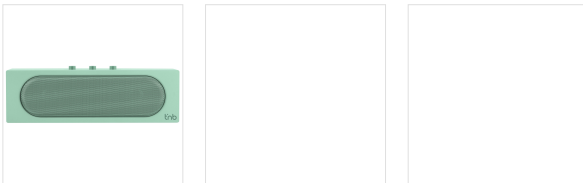

Su - Altavoz - Altavoces Bluetooth

## Altavoz Bluetooth RAINBOW Bar

¡TODOS LOS COLORES DE LA MÚSICA!

El altavoz RAINBOW es una sutil combinación de diseño elegante y estilizado, tamaño portátil y un sonido preciso, claro y equilibrado. Un altavoz que añade un toque de elegancia a tu interior y contribuye a tu buen humor al aire libre; que acompaña todos tus viajes durante el día.

Encontrar en un solo gesto todos los colores de la música, que son otras tantas atmósferas compartidas. Con el altavoz RAINBOW cada tono es un esbozo de emoción por sacar a relucir.

Su potencia real de 10W RMS ofrece una reproducción fiel de todas las frecuencias, desde las más bajas hasta las más altas; y esto con una autonomía de más de 8 horas. Además de la conexión Bluetooth, también puedes utilizar el altavoz a través del puerto jack de 3,5 mm, el puerto de tarjeta SD o el modo de radio FM.

En su formato miniatura (24\*7 cm), el altavoz incluye controles de volumen y pista. ¡Por fin, gracias a la conexión TWS, conecta 2 altavoces entre sí y crea un universo estéreo!