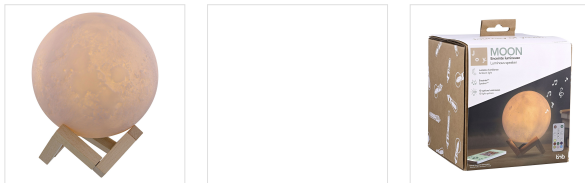

## Enceinte Bluetooth Lumineuse design MOON

**CETTE FOIS-CI, ADMIREZ LA LUNE DEPUIS VOTRE INTÉRIEUR !**

Découvrez l'enceinte lumineuse Bluetooth MOON.

Facile et rapide à installer, l'enceinte Bluetooth Moon illuminera votre chambre à coucher ou celle de votre enfant et sera idéale pour apporter une belle touche décorative et naturelle avec la base en bois, tout en diffusant de la musique ainsi qu'une lumière douce, permettant de créer une atmosphère chaleureuse dans la pièce. Vous pouvez utiliser la lampe d'ambiance seule, ou bien activer la fonction Bluetooth afin d'allier lumière et enceinte ! Contrôlez facilement le changement des couleurs avec la télécommande en fonction de vos envies.

### CONTENU DE LA BOÎTE

1 x Enceinte MOON  
1 x télécommande infrarouge

1 x Câble de charge  
1 x Manuel d'utilisation

## Caractéristiques

15 x 15 x 18,5

Batterie 1200 mAh

8 heures

Bluetooth 5.0

Câble USB-C

Bois + PVC

Blanc

45 mm

140 - 18 000

Portée 10 mètres

Puissance 3W

87

Réf. : HPMOON

3 303170 113936

Colisage : 2  
Poids net (g) : 406  
Poids avec emballage (g) : 558  
Taille du produit (cm) :  
Taille de l'emballage (cm) : 15.5x15.5x18.5