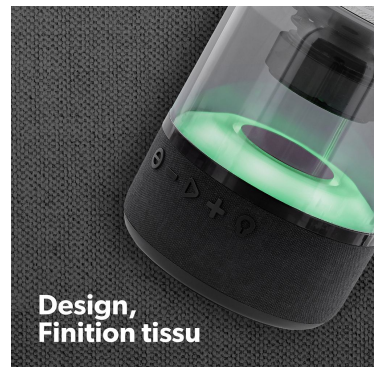

Équipé du Bluetooth 5.1 et d'une autonomie pouvant aller jusqu'à 12h, votre enceinte Ghost vous fournira un son de qualité, où que vous soyez.

Connectez-vous également via câble jack ou bien insérez une carte SD directement dans l'enceinte.

www.t-nb.com

La Marque Française

Il n'y a pas de petite révolution

Enceinte sans fil

Autonomie 12 heures

Enceinte lumineuse

Design, Finition tissu

Bluetooth 5.1

Design, Finition tissu

Autonomie 12 heures

Son à 360°

Enceinte lumineuse

Jack 3,5mm
Carte SD

14 cm

11 cm

11 cm

Son à 360°

Commandes intégrées

Jack 3,5 mm
Entrée Carte SD