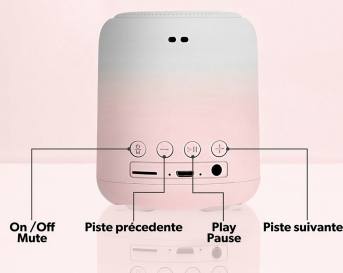

## Enceinte sans fil COLOR Rose

# COLOR SAKURA Pink

Enceinte sans fil

Autonomie  
8 heures

IPX4

Résiste aux projections d'eau

SAKURA  
Pink

Bluetooth® 5.0  
Double connexion

IPX4

Résistant aux  
projections d'eau

Autonomie  
8 heures

Format mini:  
8,6 x 7cm

Commandes intégrées:  
Pistes de lecture / Play Pause

Jack 3,5mm / Carte SD /  
Radio FM

Format mini

Contrôle piste de lecture

Double connexion  
Connecte deux enceintes ensemble

Technologie TWS