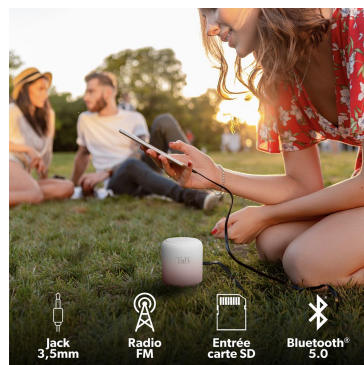

Résistant aux  
projections d'eau

Autonomie  
8 heures

Format mini:  
8,6 x 7cm

Commandes intégrées:  
Pistes de lecture / Play Pause

Jack 3,5mm / Carte SD /  
Radio FM

Format mini

Contrôle piste de lecture