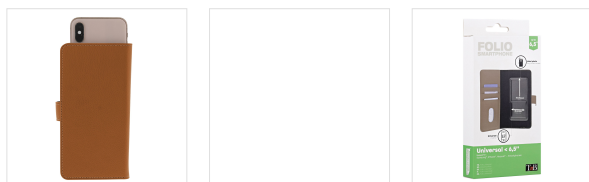

Folio universel SLIDER XXL

UN ÉTUIS COMPATIBLE AVEC LA PRISE DE PHOTO

Etui folio universel pour Smartphones 6.5".
 Conçu avec un système d'attache ajustable, cet étui est compatible avec les Smartphones possédant un écran jusqu'à 6.5".
 Le Smartphone est placé sur un support coulissant permettant de pousser l'appareil vers le haut afin de prendre des photos.
 Cet étui en simili cuir doté d'une doublure intérieure en microfibre ainsi qu'une fermeture aimantée, protège efficacement l'écran du Smartphone contre les rayures.
 Sa position stand permet de regarder des vidéos sur votre Smartphone.
 L'étui dispose de trois emplacements pour vos cartes bleues ou vos cartes de fidélités.
 Son design sobre et classique lui confère un style élégant.

CONTENU DE LA BOÎTE

Folio universel

Caractéristiques

Universel

Simili cuir

Marron

2 cm

14.5