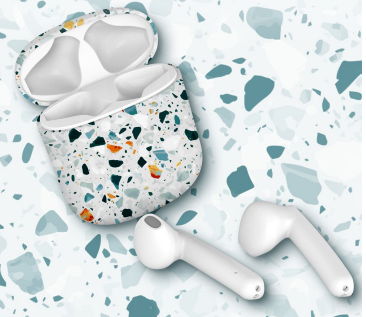

# EXPRIME TA PERSONNALITÉ

Écouteurs sans fil

Autonomie  
10 heures

Design ergonomique  
Format semi-intra auriculaire

Design TERRAZZO

Bluetooth® 5.0  
Sans aucun fil

Format semi-intra auriculaire  
Design ergonomique