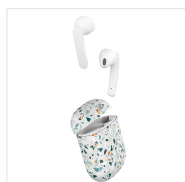

Son - Ecouteurs - Ecouteurs sans fil TWS