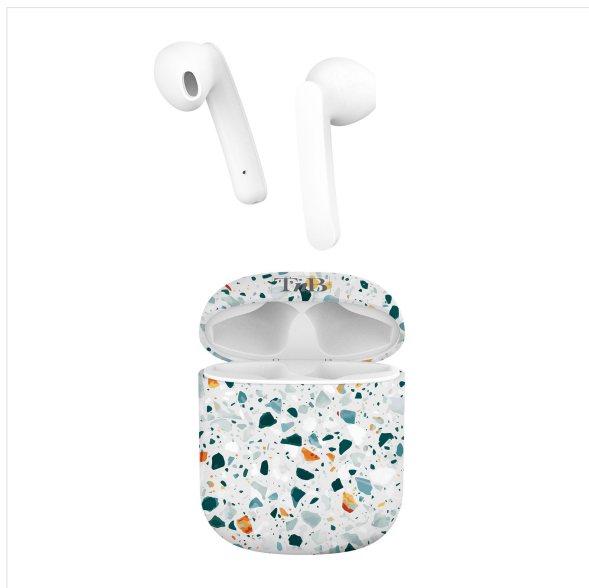

Son - Ecouteurs - Ecouteurs sans fil TWS

Ecouteurs TWS Terrazzo, collection Exclusiv'

MONTRE QUI TU ES À TRAVERS TA MUSIQUE!

Découvrez notre nouvelle collection Exclusiv' conçue spécialement pour personnaliser votre expérience musicale et égayer vos journées. Avec la gamme Exclusiv', l'écouteur n'est plus uniquement un accessoire, mais une partie de vous. Leur élégance et leur design tendance vous permettront d'être toujours à la pointe de la mode. Retour dans les années 50 avec notre modèle Terrazzo, qui vous apportera une touche de vintage!

Nous avons choisi pour vous des écouteurs semi intra qui vous promettent un confort inégalé grâce à leur légèreté sans pareil. Vous n'aurez même plus la sensation de les porter à vos oreilles!

Ces écouteurs sont tendances, mais ils sont également un concentré de technologie pour vous offrir une expérience sonore optimale.

Doté de la technologie Bluetooth 5.0, profitez d'une autonomie prolongée jusqu'à 10h d'écoute.

Son micro intégré vous offre la possibilité de téléphoner en toute tranquillité.

CONTENU DE LA BOÎTE

2 x Ecouteurs
1 x Boîtier de charge

1 x Câble de charge micro USB
1 x Manuel d'utilisation

Caractéristiques

9,5 x 14,5 x 4

Batterie lithium 250 mAh

Batterie lithium 35 mAh

10 heures

Bluetooth 5.0

Micro USB

32

Kit mains-libres

96 db

Réf. : EBXTERRA

3 303170 109243

Colisage : 4
Poids net (g) : 47
Poids avec emballage (g) : 121
Taille du produit (cm) :
Taille de l'emballage (cm) : 7.5x4x17

Plus d'infos...

www.t-nb.com

La Marque Française