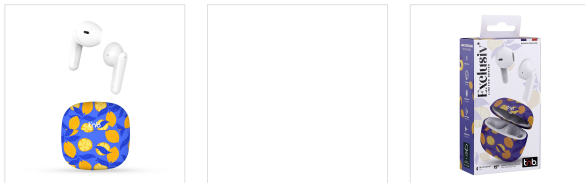

Son - Ecouteurs - Ecouteurs sans fil TWS

Écouteurs sans fil collection Exclusiv' - LEMON

MONTRE QUI TU ES À TRAVERS TA MUSIQUE !

La collection Exclusiv' est dédiée à ceux qui font attention aux moindres détails. Personnalisez votre expérience musicale jusqu'au bout de vos doigts ! Appréciez le design LEMON du boîtier de charge, aux inspirations estivales et acidulées. L'autonomie totale des écouteurs dépasse les 15 heures, avec 5 heures d'autonomie sur une seule charge. Leur design, tendance et ergonomique, les rend très confortables. Le format des écouteurs semi intra-auriculaires s'adapte à votre oreille sans procurer de douleur en cas d'écoute prolongée. Utilisez le contrôle tactile pour gérer le volume, les pistes de lecture, et prendre vos appels sans passer par votre smartphone. Montrez qui vous êtes à travers votre musique !

CONTENU DE LA BOÎTE

- 2 x écouteurs TWS EXCLUSIV
- 1 x boîtier de charge
- 1 x câble de charge USB-C
- 1 x Notice d'utilisation

Caractéristiques

Câble USB-C

Contrôle tactile

Batterie lithium 200 mAh

Bleu / Jaune

Batterie lithium 30 mAh

13

15 heures

Semi intra-auriculaire

Bluetooth 5.4

20 - 20 000

32

Kit mains-libres