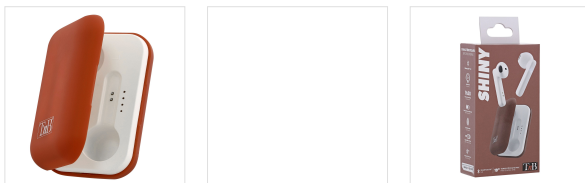

Son - Ecouteurs - Ecouteurs sans fil TWS

Ecouteurs sans fil TWS SHINY Rouge

DES ÉCOUTEURS TENDANCE ET À LA POINTE DE LA TECHNOLOGIE !

Les formes uniques des écouteurs SHINY ont été pensées pour allier ergonomie et performances, alors que le design épuré et ultra-compact, a permis de rendre ces écouteurs à la fois légers et confortables ! En se basant sur les plus grandes tendances mondiales en termes de mode et de couleurs de l'année 2020, nous avons retenu trois coloris pour habiller le boîtier et ainsi en faire un accessoire de mode à part entière. De plus, grâce à la technologie Bluetooth 5.0, il est possible de profiter d'une autonomie prolongée d'environ 5h ainsi que d'une restitution sonore encore plus fidèle. Le boîtier de recharge fourni vous permettra de transporter vos écouteurs partout tout en les rechargeant ! La batterie de secours du coffret vous assure une autonomie de plus de 25 heures d'écoute. La fonction "touch control" vous permet de contrôler votre musique ou répondre à vos appels simplement en touchant vos écouteurs ! Avec la sensation de ne porter aucun écouteur, la gamme SHINY vous offre une nouvelle façon de découvrir votre musique. Les écouteurs SHINY, c'est la technologie dernier cri à la pointe de la mode.

CONTENU DE LA BOÎTE

1 x Boîtier de recharge
2 x Ecouteurs Shiny TWS

1 x Câble USB-C
1 x Manuel d'utilisation

Caractéristiques

Batterie lithium 300 mAh

Batterie lithium 30 mAh

19 heures

Bluetooth 5.0

Câble USB-C

Contrôle tactile

Aimant 6 mm

Semi intra-auriculaire

32

Kit mains-libres

Portée 10 mètres

105 dB

Microphone intégré : appels clairs

Design tendance et coloré