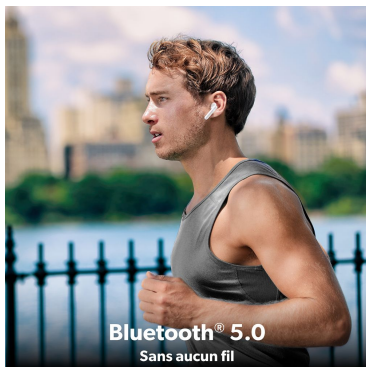

SHINY

Exprime ta personnalité à travers ta musique

Bluetooth® 5.0
Sans aucun fil

Autonomie 19 heures

19H
Autonomie max
Max playing time

Format semi-intra auriculaire :
design ergonomique

Appairage automatique

-  Bluetooth® 5.0
-  Autonomie 19 heures
-  Format semi-intra auriculaire - design ergonomique
-  Commandes intégrées
-  Microphone intégré : appels clairs

Commandes tactiles

▶ play / volume / pistes de lecture