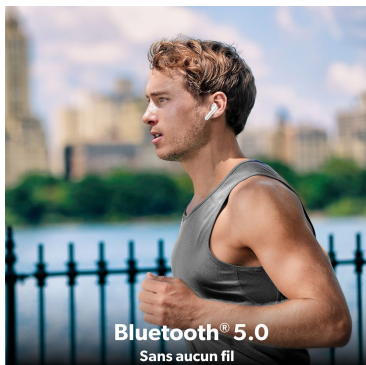

SHINY

Exprime ta personnalité à travers ta musique

Bluetooth® 5.0
Sans aucun fil

Autonomie 19 heures

Format semi-intra auriculaire :
design ergonomique

Appairage automatique

 Bluetooth
5.0

 Autonomie
19 heures

 Format semi-intra auriculaire - design ergonomique

 Commandes intégrées

 Microphone intégré : appels clairs

Commandes tactiles

 play / volume / pistes de lecture

Microphone intégré : appels clairs

Design tendance et coloré