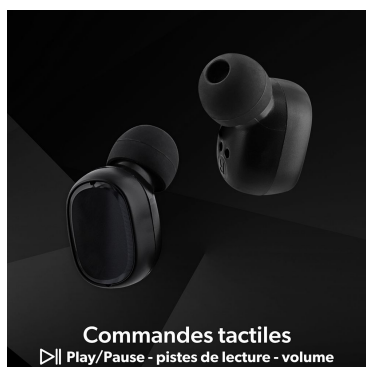

Commandes tactiles - Play/Pause - piste de lecture - volume

Format intra-auriculaire

Indicateur de charge

Microphone intégré : appels clairs

Appairage automatique

Commandes tactiles  
Play/Pause - pistes de lecture - volume