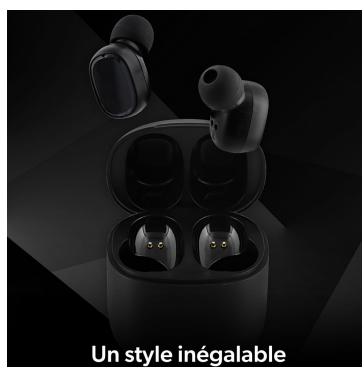

# DES ÉCOUTEURS PUISSANTS, UN STYLE INÉGALABLE

Bluetooth®  
5.2

Écouteurs sans fil

Autonomie 24 heures  
+ Indicateur de charge

Un style inégalable

Format intra-auriculaire

Bluetooth®  
5.2

Autonomie  
24H 24 heures