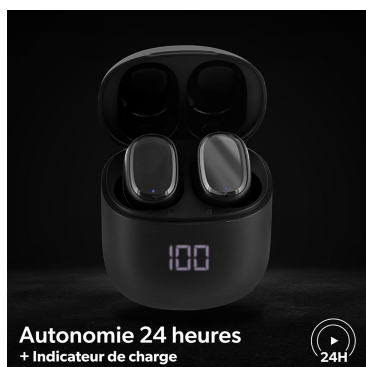

Intra-auriculaire

100 - 20 000

16

Indicateur de charge

Kit mains-libres

Réduction de bruit passive

104 dB

Réf. : EBONYXBK

# DES ÉCOUTEURS PUISSANTS, UN STYLE INÉGALABLE

Bluetooth®  
5.2

Écouteurs sans fil

Autonomie 24 heures  
+ Indicateur de charge

Un style inégalable

Format intra-auriculaire

Bluetooth®  
5.2

Autonomie  
24H 24 heures