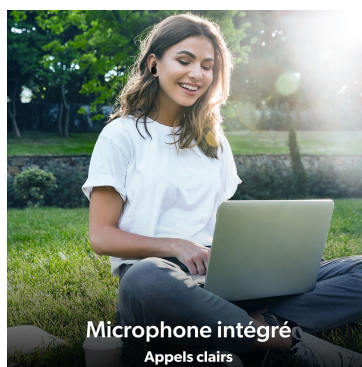

Commandes tactiles - Play/Pause - piste de lecture - volume

Format intra-auriculaire

Indicateur de charge

Microphone intégré : appels clairs

Appairage automatique

Commandes tactiles  
Play/Pause - pistes de lecture - volume

Microphone intégré  
Appels clairs