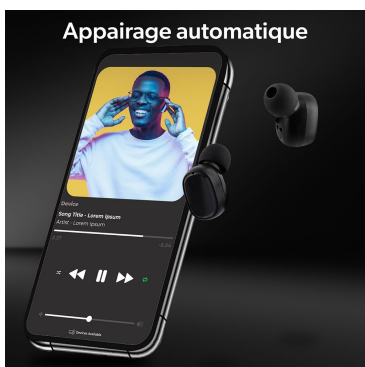

### DES ÉCOUTEURS PUISSANTS, UN STYLE INÉGALABLE

Les écouteurs ONYX sont aussi raffinés et sophistiqués qu'une pierre précieuse. Ne passez pas inaperçus, affirmez votre style, brillez par votre musique grâce à ces écouteurs sans fil, dotés du Bluetooth 5.2.

Le format intra-auriculaire procure une puissance sonore hors norme et une profondeur de basses ténébreuse, une isolation des sons environnants et donc une réduction de bruit passive. Leur tenue dans votre oreille et leur ergonomie vous assurent une totale liberté de mouvement.

# DES ÉCOUTEURS PUISSANTS, UN STYLE INÉGALABLE

Bluetooth®  
5.2

Écouteurs sans fil

Autonomie 24 heures  
+ Indicateur de charge

Un style inégalable

Format intra-auriculaire

Bluetooth®  
5.2

Autonomie  
24H 24 heures

Commandes tactiles - Play/Pause - piste de lecture - volume

Format intra-auriculaire

Indicateur de charge

Microphone intégré : appels clairs

Appairage automatique

Commandes tactiles  
Play/Pause - pistes de lecture - volume