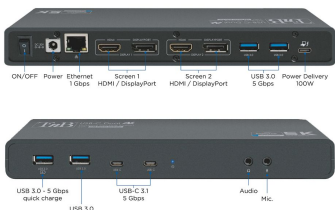

Profitez de deux écrans supplémentaires en 4k en affichage étendu.

- 4 x USB-A 3.0 (vitesse de transfert de données de 5 Gb/s).

- 2 x USB-C (5 Gb/s)

4 sorties vidéos

- Écran 1 : 1x DisplayPort ou 1x HDMI

- Écran 2 : 1x DisplayPort ou 1x HDMI

### CONTENU DE LA BOÎTE

- 1x Station d'accueil double écran 14 en 1
- 1x Alimentation secteur 100W

- 1x Câble USB-C
- 1x Manuel d'utilisation

## Caractéristiques

22x8.5x2.5

Windows | macOS

14

130W

Réf. : DSDL14

3 303170 111857

Colisage : 2  
Poids net (g) : 950  
Poids avec emballage (g) : 1329  
Taille du produit (cm) :  
Taille de l'emballage (cm) : 13.5x26.7x10.3

Plus d'infos...

[www.t-nb.com](http://www.t-nb.com)

La Marque Française

**STATION D'ACCUEIL  
MULTIFONCTION 14 EN 1**  
USB-C & USB-A DUAL 4K

**Installation PC + écran 5K (étendu)**

OU

**Installation PC + deux écrans 4K (étendus)**