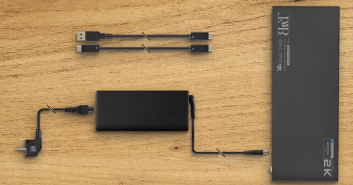

Alimentation 130W incluse

Chargeur puissant, délivre jusqu'à 100W à votre Notebook en USB-C.