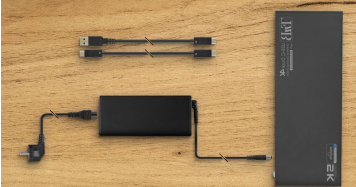

Installation PC + deux écrans 4K (étendus)

Alimentation 130W incluse

Chargeur puissant, délivre jusqu'à 100W à votre Notebook en USB-C.

Tout en 1, avec un seul port