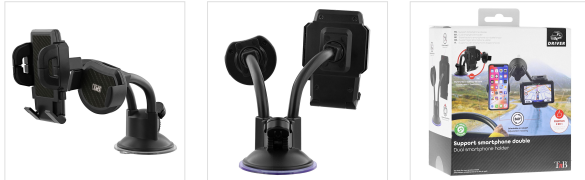

Incar - Supports - Supports multi surfaces

Support double mâchoire ventouse DRIVER

TOUS VOS APPAREILS À PORTÉE DE VUE !

Support smartphone et GPS double bras
 Fixation ventouse puissante multi-surfaces, afin de maintenir au mieux vos produits dans le support.
 Verrouillez et déverrouillez votre support avec le bouton prévu à cet effet.
 Positionnez vos deux supports comme vous le souhaitez, grâce aux deux bras modulables de 15 cm de long.
 Profitez d'un support compatible GPS et smartphone jusqu'à 7" et d'un second support compatible smartphone jusqu'à 6"
 Les deux têtes de support sont rotatives à 360 degrés et interchangeables.
 Un support robuste, facile à installer et idéal pour les personnes passant beaucoup de temps sur les routes.

CONTENU DE LA BOÎTE

1x Support double mâchoire

Caractéristiques

19,5x14,5x8,3

13 x 23 x 11.7

GPS / Smartphone

Noir

Réf. : DBHOLD1